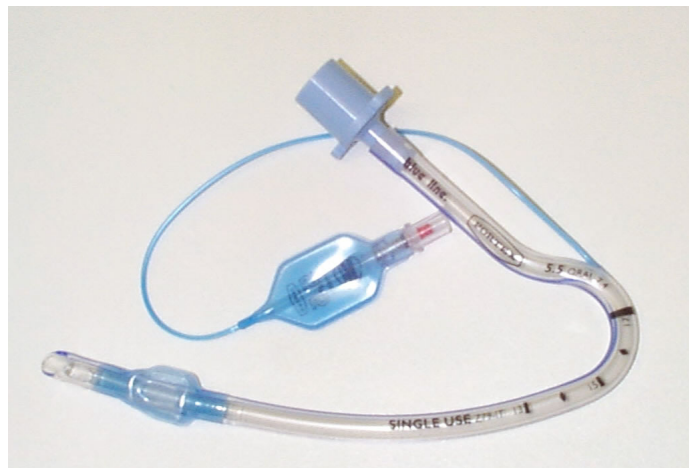

Sonde intubation 7,5

- Stérile / Embout Bleu • CH : 7.5

Note : Pas noté

Prix

1 500,00 Fr

[Poser une question sur ce produit](#)

Description du produit

- Stérile / **Embout Bleu**
- CH : 7.5