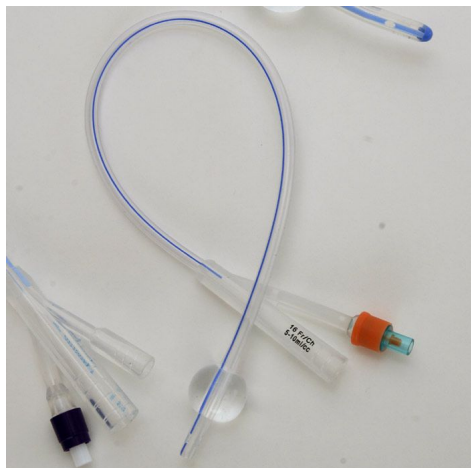

Sonde de Foley ch20 2 voies

Sonde de Foley Longue Durée, 2 Voies, CH20 Âme latex enduction polyuréthane hydrophile interne et externe

Note : Pas noté

Prix

10 000,00 Fr

[Poser une question sur ce produit](#)

Description du produit

Sonde de Foley Longue Durée, 2 Voies, CH20
Âme latex enduction polyuréthane hydrophile interne et externe

Lot de Paquet/10

Commentaires des clients

Il n'y a pas encore de commentaire sur ce produit.