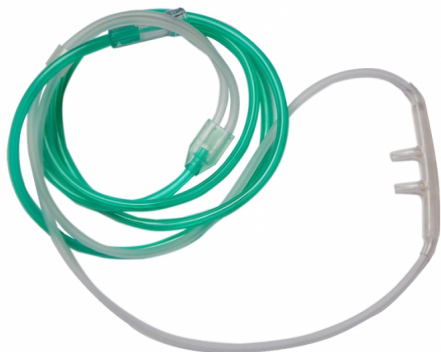

Lunettes a oxygène adultes

Les lunettes reliées à une tubulure de 2 m de long ont été étudiées pour être confortables lors d'une utilisation prolongée.

Note : Pas noté

Prix

20 000,00 Fr

[Poser une question sur ce produit](#)

Description du produit

Les *lunettes* reliées à une tubulure de 2 m de long ont été étudiées pour être confortables lors d'une utilisation prolongée.

Lot de Paquet/10

Commentaires des clients

Il n'y a pas encore de commentaire sur ce produit.